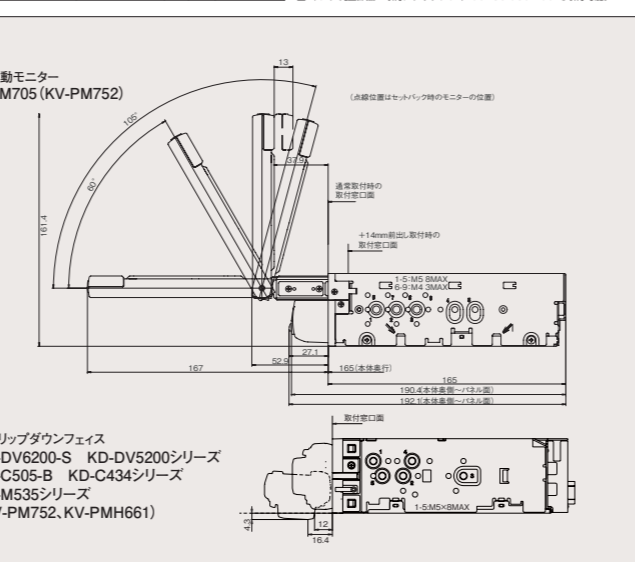

●電動スライドフェイス KD-SH929 KD-LHX500シリーズ KD-SD700 KD-C444シリーズ

●フリップダウンフェイス KD-DV6200-S KD-DV5200シリーズ KD-C505-B KD-C434シリーズ KD-M535シリーズ (KV-PM752, KV-PMH661)

取付けキット

Product showcase for various car accessories including door pull handles (取付けキット), interior trim (インテリア), and other components. Includes images and prices.

ノイズ対策 [ノイズフィルター]

Product showcase for noise reduction filters (ノイズフィルター) and related audio equipment. Includes images and prices.

Hi-Fiサウンドをありのまま伝える。信号劣化を極力抑えた高品位接続コード

Product showcase for Hi-Fi audio cables (接続コード) and other audio accessories. Includes diagrams showing cable connections and product images.

CDチェンジャー関連 [マガジン]

Product showcase for CD changers and related accessories (CDチェンジャー関連). Includes images and prices.

純正システムアップコード

Product showcase for original system upgrade codes (純正システムアップコード). Includes images and prices.

リモコン

Product showcase for remote controls (リモコン). Includes images and prices.

延長ビデオコード

Product showcase for extension video cables (延長ビデオコード). Includes images and prices.

ビデオコード

Product showcase for various video cables (ビデオコード). Includes images and prices.

ピンプラグ×1を延長する

Product showcase for 1-pin plug extension cables (ピンプラグ×1を延長する). Includes images and prices.

ピンプラグ×1ーピンプラグ×1

Product showcase for 1-pin to 1-pin plug cables (ピンプラグ×1ーピンプラグ×1). Includes images and prices.