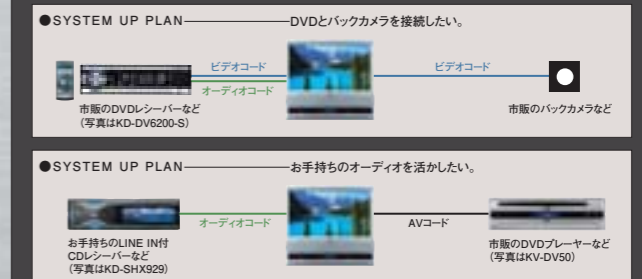

多彩なAV機器との接続に対応できる「接続端子」装備。

KV-M705は、「AVイン端子2系統」を装備しました。リアビューカメラ*1やカーDVDプレーヤーなどを手軽に接続(RCA)できます。

*1:リアビューカメラ検出と左右反転に対応します。

デザインにアクセントを添えるブルーイルミネーション。