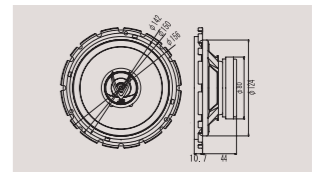

トヨタ・日産・ホンダ車用変換コード付属
トヨタ・日産車用取付ブラケット付属

「アラミドファイバーPP振動板」採用の高音質16cm 2ウェイコアキシャルスピーカー。

CS-E1626

16cm 2Way コアキシャルスピーカー
希望小売価格 9,450円(2本一組)
(税抜 9,000円 / 取付費別)

■アラミドファイバーPPコーンと、コアキシャルタイプ2.5cmPEIバランスドームツイーター採用のトレードインスピーカー。