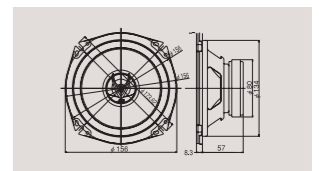

CS-E1725

17cm 2Way コアキシャルスピーカー
希望小売価格 9,975円(2本一組)
(税抜 9,500円 / 取付費別)