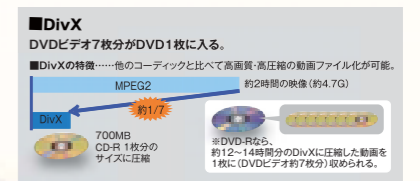

AV-Technology

「もっと気軽にいい音楽といい映像をクルマでも楽しみたい」。

そんな想いからビクターは、時代に先駆けるカーAVシステムでの音楽と映像の新しい楽しみ方を創造してきた。

そして、いまや音楽と映像を語る上で欠かせないのがPCの存在。

しかし、いい音楽といい映像をPCだけで終わらせるのはつまらない。

もっと自由な発想から、好きな音楽と映像をPCから解放し、

さらなるPCとクルマの自由な関係へとJVCカーAVシステムが発展させていく。

クルマになくてはならない、美しい映像とビュアなサウンドを、そして大人の感性を揺さぶる“最高の感動”を。

本物志向の大人が求めるモノには、こだわるワケがある。

もっと自由に。「大人主義。」駆け抜ける。

■DivX再生

クルマでのDVDビデオ(MPEG2)やビデオCD(MPEG1)の映像再生は、もはや当たり前になりつつあります。そこでJVCは、さらに一歩進めて、高圧縮でも高画質な「DivX」再生への対応を始めました。数あるPCの動画形式でスタンダードといわれる「AVI形式」の中でも最もポピュラーなMPEG4ビデオコーデックの「DivX」は、多くのPCユーザーに幅広く使われています。この「DivX」を利用すれば、約2時間の映像が700MBのCD-R 1枚に入るのももちろん、DVDディスク7枚分の映像(約12~14時間分)がDVDブランクメディア1枚(CD-R 7枚分相当)に収められます。「Road Theater」は、新たなステージへと走り始めます。

※DivXについて、DivXファイルの作成にはDivX Proなどの市販ソフトが必要となります。
※DivXファイルは拡張子.avi/.div/.divxで認識し、最新のバージョン6まで再生対応します。

■iPod®対応

Ready for iPod®

家から外へ、場所や時間にとらわれず、好きな音楽をたくさん持ち歩き楽しめるiPod®。JVCは、iPod®が創造する新しい音楽スタイルをクルマでも楽しめるように、JVCカーオーディオとiPod®をいい音で結び付けるインターフェースアダプターを開発。iPod®とのダイレクト接続により、iPod®の音質はそのままに、カーオーディオを通して高音質で楽しめます。さらに、スムーズな操作感を実現するiPod®ならではの 카테고리別に整理される楽曲データをカーオーディオでも表示。プレイリストやタイトル、アーティスト、アルバムなどから、カーオーディオでiPod®の多彩な選曲・操作ができます。また、iPod®接続中は、iPod®の充電も自動的に行われ、ロングドライブでもバッテリー切れを気にせず楽しめます。高音質で聴くこと、楽曲データ表示で手軽に選曲できること、充電ができること、そして数多くの好きな音楽が楽しめること。iPod®をクルマで楽しむための機能がこのコンパクトなアダプターに詰まっています。

※対応モデル表は、p.30に掲載しています。