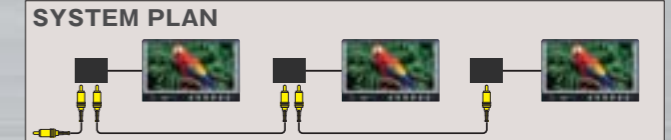

コードレスヘッドホンに対応するIRトランスミッター内蔵。

モニターにはコードレスヘッドホンへ送信する赤外線方式によるトランスミッターを内蔵しました。ワイドで安定した受信エリアをカバーし、モニターが視野にあれば複数のコードレスヘッドホンに対応します。KV-MH6510を複数台使用時は、混信を避けるため1台からの送信だけに設定してください。

※例: 5型ワイドモニター