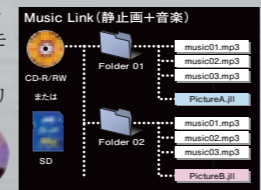

高音質な音質調節を可能にする 「3バンドパラメトリックイコライザー」搭載。

さまざまな音楽ジャンルに合わせてチューニングされたメーカープリセットが簡単に呼び出せる「3バンドパラメトリックイコライザー」機能を内蔵。さらにリスナーの音へのこだわりに応じて、車内の特性や楽曲によって音質をキメ細かく調節できる可変調節機能も搭載しました。調節したカーブをユーザープリセットさせる事も可能です。