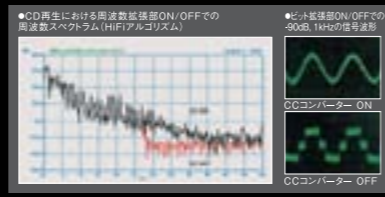

WMA/MP3 & CD RECEIVER

■ KD-SHX929

圧縮音楽からスーパー Hi-Fiまで、デジタルオーディオコンテンツの音質向上を図る「CCコンバーター」搭載CDレシーバー。

K2テクノロジー

日本ビクターとビクター音楽産業(87年当時)がデジタルにおける音質改善を目指して研究を開始。デジタル信号を波形で伝送する際に付加される符号外成分(ジッターやリップルなど)が音楽信号に影響を与えることがわかり、その符号外成分を解消するための革新技術「K2インターフェース」を開発。この技術がベースとなり、デジタル信号における音質改善技術「K2テクノロジー」へと発展し、現在では、多くのレコーディングスタジオやマスタリングスタジオにおいて様々な形で使用されています。そして、JVCカー AVシステムでもこの技術を採用し、音質改善に優れた効果を発揮。「K2テクノロジー」は、まだ進化し続けています。

alneoのコネクターとJVCカーオーディオのBUS IN端子にそれぞれ接続するD.PLAYERインターフェースアダプター。

デジタルオーディオプレーヤー
alneo XA-HD500
オープン価格※
※オープン価格の製品はメーカー希望小売価格を定めています。

D.PLAYERインターフェースアダプター
KS-PD500
希望小売価格 10,500円
(税抜10,000円/取付費別)

デジタル化・圧縮化により欠落した音楽情報を蘇生するデジタル信号処理技術「CCコンバーター」。

圧縮音楽の大幅な音質向上と音楽CDの音質改善を実現するデジタル信号処理技術「CC(コンプレッション・コンベンセイティブ)コンバーター」を搭載しました。通常、デジタル信号を圧縮すると、データ容量は小さくなりますが、方式や圧縮率により高域成分などが部分的に欠落します。「CCコンバーター」は、bit拡張と周波数帯域の拡張を行い、入力デジタル信号から変換前のアナログ信号を想定して、音楽がもともと備えていた音質に限りなく近づけ、失われた信号成分を蘇生する技術です。まず「bit拡張部」に「バイサンプリング方式」を採用することで、圧縮音楽など、多くの高周波ノイズを含むデジタル信号を最適化。これを「周波数変換部」の独自のハイビット・ハイサンプリング演算処理により、デジタル信号を生成。最終工程の「帯域拡張部」には、圧縮音楽とハイファイ音楽に対応する2つの処理ブロックを搭載。アナログ信号の想定は音楽性を重視して考察を行い、「リアルアルゴリズム」により、圧縮音楽ではメリハリを増やしリアルティを再現します。

すべてのソースで高S/N比と高ダイナミックレンジを実現する「アドバンスド・マルチビットDAC」。

Advanced Multi bit DAC

24bit分解能を持つ「アドバンスド・マルチビットDAC」を採用しました。新開発の24bitレゾリューション・アドバンスド・マルチビット方式により、ワイドダイナミックレンジを実現。内蔵ポストフィルターにスイッチドキャパシタフィルタ(SCF)を採用し、クロックジッターによる信号の劣化を抑え、安定したD/A変換を実現します。すべてのソースで、高S/N比と高ダイナミックレンジ、低歪ノイズ特性を実現し、音楽の繊細なニュアンスまでも伝えます。

わかりやすい日本語表示に対応。