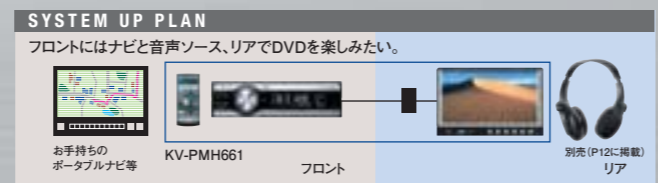

フロントシートとリアシートで別ソースを楽しむ「デュアルゾーン機能」。

別売オプションの「コードレスヘッドホン KS-HP2-B (P12に搭載)」を使用すればリアシートでDVDビデオ (画像・音声) を観ているながら、フロントシートではラジオやAUX-INなどの別の音声ソースをスピーカーから聴くことが可能となります。

シート	ソース				
フロント (スピーカー)	TUNER	DISC (DVD/CD)	CD-CH (BUS IN)	LINE-IN	AUX-IN
リア (ヘッドホン)	DISC (DVD/CD)				

※セカンドオーディオアウトからは、ディスクメディアのみの音声が再生可能です。
●その他の機能
●GIGA LIBRARY機能を搭載 (DVDに記録したWMA/MP3再生) ●高輝度・低反射「6.5型ワイドモニター」付属。
●携帯音楽プレーヤーなどを手軽に接続し楽しめる「フロントAUX-IN端子」装備。●24bitDAC搭載。●MOS-FET 50W×4ハイパワーアンプ内蔵。●6モード7バンドi-EQ内蔵。●高音質コンデンサー搭載。●オンスクリーンディスプレイ (OSD) 表示。●ソース同音源アシスト機能搭載。●DVD-R/RW (ビデオモード) 再生対応。●8cmDVD対応 (ビデオモード)。●ディスクネーム登録 (30枚・英数字) と放送局名登録 (30局・英数字) 搭載。●サブチューナーレベルコントロール (0~8で設定可能) 搭載。●交通情報一発呼び出しボタン。●IRトランスミッター (コードレスヘッドホン用) 内蔵6.5型ワイドモニター