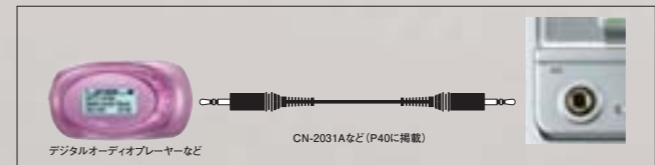

その他の機能
●別売りのKS-PD100使用でiPodと接続コントロールが可能。●MDのSPモード再生時に高音質を実現する「24bitATRAC MD」搭載。●安定したMD/CD再生を実現する「3ビームレーザーピックアップ」と「デジタルサーボ回路」を採用。●その場にいるような臨場感や音場感を再現する「DSP」と「CEQ」搭載。●カーオーディオの盗難予防に役立つ「パワーブラッシュ」採用。●「MP3対応CDチェンジャーコントロール」対応。●+10 / -10スキップ機能搭載。●NAVI/TELミューティング機能。●放送局名登録 (32局・英数) 搭載。●8cmCD対応。●独立した時計表示

COMPACT DISC DIGITAL AUDIO TEXT
Mini Disc
Ready for iPod®

MDLP 24bit DAC 24bit ATRAC 50W×4 DSP CEQ

CD	CD-R/RW	8cm CD
MD	MDLP	NetMD

CDのデジタルサウンドをクリアに再生する
「24bit DAC」搭載。

CDの高音質再生を追求するため、CD再生の心臓部であるDACに「24bit DAC」を搭載しました。ディスクに記録された音楽データを16bitから24bitに再量子化することでCDフォーマットを超える高分解能を実現。これにより、高S/N比、高ダイナミックレンジ、低歪ノイズ特性を確保して、クリアなデジタルサウンド再生を実現します。

MDサウンドがさらに広がる
「MDLP・MDグループ・NetMD 再生」に対応。

MDサウンドの楽しみがさらに広がる「MDLP・MDグループ・NetMD再生」に対応します。MDのロングプレイモードであるMDLPはもちろん、MDに録音・編集時に収録曲をアルバムやアーティスト別にグループ化しておけば、フォルダ感覚でグループ分けして再生できるMDグループ、パソコンにリッピングして保存しておいた曲を記録できるNetMDの再生に対応しました。MDメインで使用するユーザーにも最適な一台です。

「ダイレクトソース切替」と
右側集中の操作系で使い勝手にこだわりました。

右ハンドル車に合わせて操作系を右側に集中配置し使い勝手にこだわりました。また大型のロータリーボリュームにはラバー付きを採用し、フィードバックの良い操作感を実現しています。使用頻度の高いソース切り替えにはワンタッチで切り替えできるダイレクトソース切り替えボタンを採用、移動中の車内でも最小限の操作を実現します。

50W×4	アンプゲインコントロール	フロントAUX-IN	外部入力音量アジャスト
MP3チェンジャーコントロール	BUS-IN拡張入力対応	LINE OUT (1系統)	ダイレクトソース切替
DSP (6/4ター)	CEQ (6/4ター)	コントラスト調整	時計表示
ミュージック	交通情報 (TI)	SSM	放送局名表示 (カナ英数字)
放送局名表示 (258局インストール)	ディーマー (Auto/Manual)	レベルメーター	アタネーター
パワーブラッシュ	ラウドネス	+10/-10スキップ	
CD-DA	CD-TEXT (英数字)	ダイレクトトラックアクセス 1-12	
MD	MD-TITLE (カナ英数字)	MDグループ再生	MD音飛びガード
			ダイレクトトラックアクセス 1-12

【CD部】●周波数特性: 5Hz~20kHz ●ワフフラッター: 測定限界以下 ●SN比: 102dB ●ダイナミックレンジ: 98dB 【MD部】●周波数特性: 20Hz~20kHz ●ワフフラッター: 測定限界以下 ●SN比: 93dB ●ダイナミックレンジ: 92dB 【チューナー部】●FM受信周波数: 76MHz~90MHz (FM 12局プリセット) ●FM実用感度: 14.3dB (1.43μV) ●AM受信周波数: 522kHz~1629kHz (AM 12局プリセット) ●AM実用感度: 22.4μV 【オーディオ部】●最大出力: 50W×4 ●BUS IN (DIN): 1系統 (変換・拡張対応) ●フロントAUX-IN (φ3.5mmステレオミニジャック): 1系統 (金メッキ) ●ラインアウト (RCA): 1系統 (2.0V/1kΩ) ●CDフルスケール (Front) 【電源部・その他】●電源電圧: DC 14.4V (11V~16V対応) ●取付寸法: W178XH100XD150mm ●質量: 2.1kg (付属品含まず) ●付属品: 化粧/パネル、保証書 ●本機のBUS-IN端子は4CDチェンジャー、KS-U57、KS-U58、KS-PD100、KS-PD500のいずれかの接続が可能です。●本機の文字表示は、半角英大文字、カナ表示、数字表示が可能です。

優れた操作性をシンプルフェイスボディに集約。
MD/CDを高音質に再生する
2DIN・MD/CDレシーバー KW-MC36シリーズ。

KW-MC36-s/B

MD/CDレシーバー
希望小売価格 38,850 円 (税抜 37,000 円 / 取付費別)

COMPACT DISC DIGITAL AUDIO TEXT
Mini Disc
MDLP 24bit DAC 24bit ATRAC 50W×4 DSP CEQ
Ready for iPod®

CD	CD-R/RW	8cm CD
MD	MDLP	NetMD