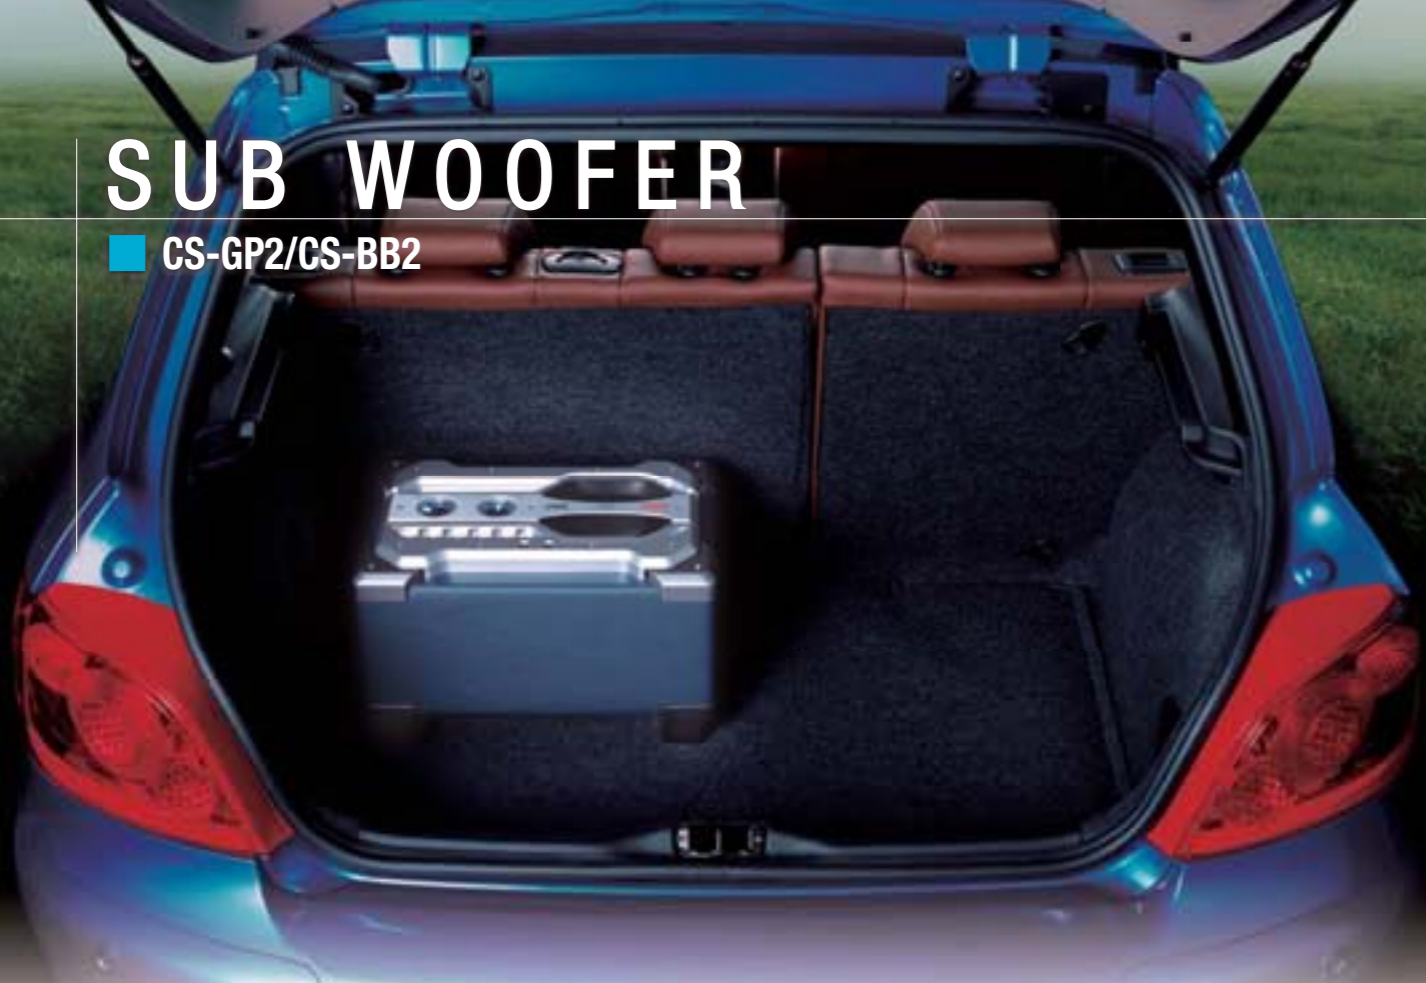

SUB WOOFER

CS-GP2/CS-BB2

パワー感がさらにアップ! DVD5.1chシステム最適なダブルウーハー搭載。
圧倒的な重低音を再生するアクティブサブウーハー。