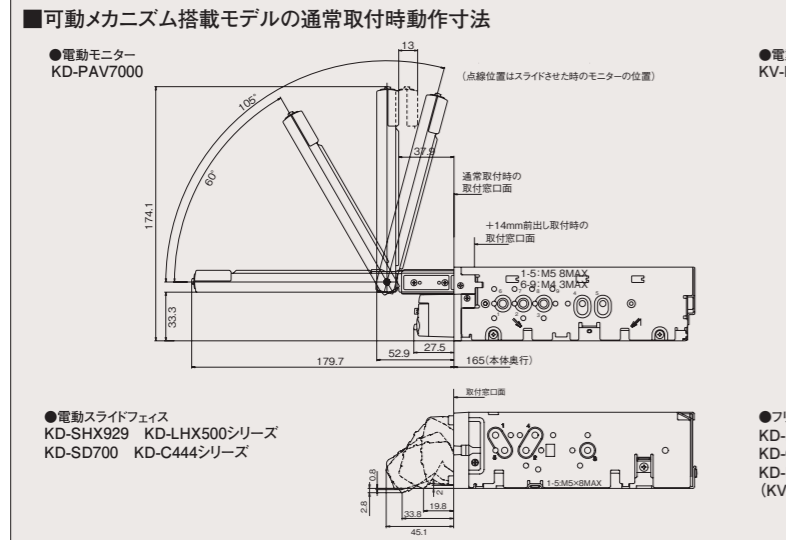

●電動モニター KD-PAV7000 (点検位置はスライドさせた時のモニターの位置)

●電動スライドフェイス KD-SH929 KD-LHX500シリーズ KD-SD700 KD-C444シリーズ

取付対応車種一覧表 (詳しくは、販売店にご相談ください。)

Table with columns: 車種名, タイプ, 型式, 備考, 取付, 推奨取付キット. Lists car models and their compatibility with various kits.