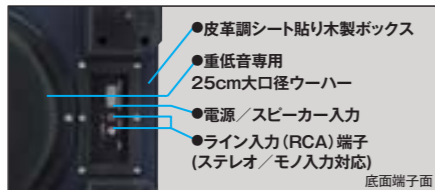

- ●皮革調シート貼り木製ボックス
- ●重低音専用25cm大口径ウーハー
- ●電源/スピーカー入力
- ●ライン入力(RCA)端子(ステレオ/モノ入力対応)

底面端子面

ジャーとして、下部に迫力ある重低音を鳴らす25cmウーハーを搭載し、上部には伸びのある中低音を再生する16cmウーハーを24mm厚のパツフルに搭載。異なるサイズのウーハーを使用することで、中低音域から重低音域まで、ワイドな帯域をカバーし、トレードインスピーカーとのトータルなつながりを重視した音創りにしました。

低音が見える「アナログレベルメーター」とレベルをコントロールできる「天面ボリューム/スイッチ」。

重低音と低音のそれぞれのレベルが確認できる2連の「アナログレベルメーター」を搭載しました。サーボ式メーター回路採用で振動に強く、自発光式の指針とバックライトで、暗闇にも映えるデザイン性も備えます。さらに、天面にボリューム、スイッチを配置し2つのウーハーそれぞれの再生周波数と低音レベルの調節ができます。フェーズ(位相)の切り替えもスイッチひとつで可能です。