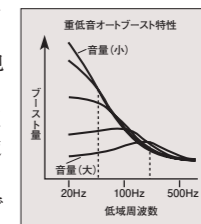

小音量時に自動的に重低音域をアップする「重低音オートブースト」搭載。

音量が小さくなると感じにくい低音域の音量を自動的にアップする「重低音オートブースト」を搭載しました。音量に応じてブーストゲインとカットオフ周波数特性を変化させ最適な低音再生を実現します。小音量時でも低音のパワー感が感じられ、大音量時の低音域の歪みも低減できる、低音域の補正に最適な機能です。「重低音オートブースト」のON/OFFは本体とリモコンどちらでも操作が可能です。