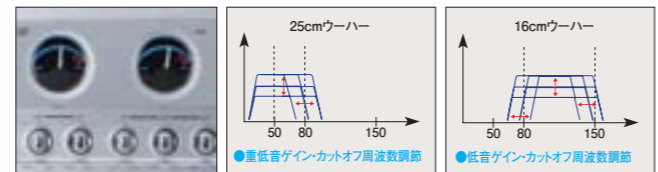

運転席でコントロールできるワイヤードスティックリモコン

5.1chモード off の場合

※その他の機能

●[MOS-FET 320Wハイパワーアンプ]+[2WDシステム]と、「ストロンチウムマグネット」搭載で強力にドライブ。●高剛性「デインブル加工・大型アルミダイヤフラム」を2つの新ウーハー振動板に採用。●映画館のような迫力あるサウンドを実現する「5.1chサラウンドシステム」にも素早く対応。●純正カーオーディオと接続できるスピーカー入力と音質に優れたライン入力(RCA)に対応。●ミニバン・ワンボックス・ワゴンに最適な形状、サイズ設計。●皮革調シート貼り木製ボックス。●16cm、25cmウーハーのゲイン、カットオフ周波数設定可能。●歯切れのよい重低音再生のために「プツラバーエッジ」を採用。

320Wアンプ内蔵	2WD(2Way Drive)システム	スピーカー入力・ライン入力	DVD 5.1chシステム対応
位相切替スイッチ	ローパスフィルター	カットオフ周波数調節	純正対応