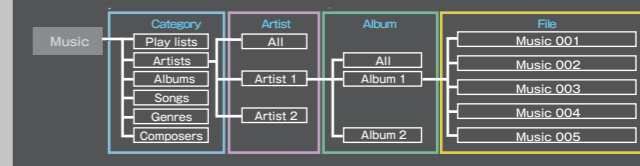

CD/CASSETTE RECEIVER

■ KW-TC310

高音質なCDとアナログカセットの手軽さを両立したCD/カセットレシーバー。

KW-TC310

CD/カセットレシーバー
オープン価格※
※オープン価格の製品はメーカー希望小売価格を定めていません。

Ready for iPod®
1bit DAC 50W×4 3band EQ Parametric

振動や温度変化にも強く、高精度に安定した「CD-R/RW再生」に対応。

CD-DAデータを記録した「CD-R/RW再生」に対応します。「3ビームレーザーピックアップ」と「高性能RF回路」を組み合わせ、ディスクの反射率が低いCD-R/RWでも安定して再生します。

デジタルオーディオプレーヤーの音声入力が可能「フロントAUX-IN」端子を装備。

ステレオミニジャックをフェイスパネル前面に装備し、ポータブルMDプレーヤーやTVなどの音声入力に対応します。

■その他の機能
●カナ・英数字表示対応。●3バンド・パラメトリックEQ搭載。●50W×4ハイパワーアンプ内蔵。●1bitDAC搭載。●アンプゲインコントロール搭載。●交通情報ボタン装備。●MP3対応CDチェンジャーコントロール対応。

【CD部】●周波数特性:5Hz~20kHz●フワフラッター:測定限界以下●SN比:99dB●ダイナミックレンジ:98dB【カセット部】●周波数特性:30Hz~16kHz(ノーマル)●フワフラッター:0.1%●SN比:65dB(ノーマル)●DOLBY B NR ON)54dB(ノーマル)●DOLBY B NR OFF)●早送り/巻き戻し時間:約100秒(C-60テープ)【チューナー部】●FM受信周波数:76MHz~90MHz(FM12周プリセット)●FM実用感度:14.3dBf(1.43μV)●AM受信周波数:522kHz~1.629kHz(AM12周プリセット)●AM実用感度:22.4μV【オーディオ部】●最大出力:50W×4●フロントAUX-IN(φ3.5mmステレオミニジャック):1系統●BUS IN(DIN):1系統(KS-U57/U58対応)●ラインアウト(RCA):1系統(2.0V/1kΩ)CDフルスケール)【電源部・その他】●電源電圧:DC14.4V(11V~16V対応)●取付寸法:W178×H100×D158mm●質量:2.3kg(付属品含まず)●付属品:保証書、化粧パネル●本機の文字表示は、カナ表示、半角英大文字、数字表示が可能です。CH-MP100接続時のCD-TEXTの表示は英数字、ID3tagの表示はカナ英数字となります。■本機はCDチェンジャー、KS-U57、KS-U58、KS-PD100、KS-PD500いずれかの接続が可能です。■本機は別売リモコンRM-RK41Jでリモコン操作が可能になります。

50W×4	アンプゲインコントロール	フロントAUX-IN	外部入力音量アジャスト
MP3チェンジャーコントロール	BUS IN接続入力対応	LINE OUT(1系統)	3bandパラメトリックEQ(12バンド)
コントラスト調整	ラウドネス	ダイレクトソース切替	時計表示
交通情報(TI)	SSM	オートアンテナ	放送局名表示(258局インストール)
IFフィルター	ディーマー(Auto/Manual)	レベルメーター	アタッチャー
CD-DA	CD-TEXT(カナ英数字)	ダイレクトトラックアクセス 1-12	+10/-10スキップ
TAPE	オートリバース	リピート	マルチチューニングキャン
	DOLBY B	EHP HEAD	

CASSETTE RECEIVER

■ KS-F160