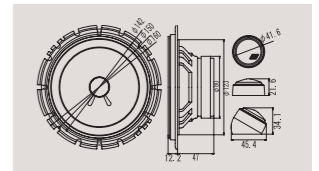

CS-VT160

16cm 2Way セパレートスピーカー
希望小売価格 26,250円(2本一組)
(税抜 25,000円 / 取付費別)

■レシーバーの内蔵アンプに最適なチューニングをしたトレードインスピーカー。
■リアルな高域再生を実現するセパレートタイプ2.5cmチタンドームツイーター採用。
■高音質をサポートする軽量・高剛性アルミダイキャストフレーム採用。

●使用スピーカー：16cm ファイバーコーン (低音用)、2.5cm チタンドームツイーター (高音用) ●定格入力：40W ●瞬間最大入力：150W ●定格インピーダンス：4Ω ●再生周波数帯域：35Hz～50kHz ●出力音圧レベル：92dB/w・m ●本体質量：770g(ウーハー、1本)、60g(ツイーター、1本)

トヨタ・日産・ホンダ車用変換コード付属
トヨタ・日産車用取付ブラケット付属

レシーバー内蔵のパワーアンプ特性をフルに活かせる16cm 2ウェイコアキシャルスピーカー。