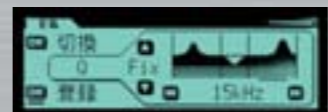

高音質をパワフルに実現する 「MOS-FET 50W×4chハイパワーアンプ」。

低歪率と高S/N比を高いレベルで実現する「MOS-FET 50W×4chハイパワーアンプ」搭載しました。繊細な高音域の透明感あふれる再生からエネルギーな重低音再生まで忠実に再現します。