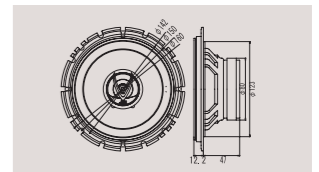

CS-V165

16cm 2Way コアキシャルスピーカー
希望小売価格 21,000円(2本一組)
(税抜 20,000円 / 取付費別)

■軽量ファイバーコーン、エッジワイズ4層巻ボイスコイルによる高能率設計。
■リアルな高域再生を実現するコアキシャルタイプ2.5cmPEIバランスドームツイーター採用。
■高音質をサポートする軽量・高剛性アルミダイキャストフレーム採用。

●使用スピーカー：16cm ファイバーコーン (低音用)、2.5cmPEI バランスドームツイーター (高音用) ●定格入力：35W ●瞬間最大入力：140W ●定格インピーダンス：4Ω ●再生周波数帯域：35Hz～40kHz ●出力音圧レベル：92dB/w・m ●本体質量：780g(1本)

トヨタ・日産・ホンダ車用変換コード付属
トヨタ・日産車用取付ブラケット付属

「アラミドファイバーPP振動板」採用の高音質16cm 2ウェイコアキシャルスピーカー。