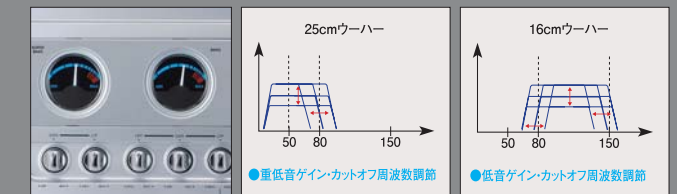

「MOS-FET 320Wハイパワーアンプ」+「2WDシステム」と、「ストロンチウムマグネット」搭載で強かにドライブ。

2つのボイスコイルを同軸上に配置し、それをドライブする「2WDシステム(デュアルボイスコイル方式)」を2つのウーハーそれぞれに採用しました。そして新たに、大音量時でも安定したスピード感のある音を低歪みで出力する「MOS-FETハイパワーアンプ」も採用。総合320Wの「MOS-FETハイパワーアンプ」と「2WDシステム」により、圧倒的な重低音をパワフルに響かせます。

高剛性「ディンプル加工・大型アルミダイヤフラム」を2つの新ウーハー振動板に採用。

16cm、25cmとも2つのウーハー振動板には、強度と適度な内部損失を得られるように2種類の長さのバルブを混合して成型したコーンに大型アルミダイヤフラム

を接着。ディンプル加工を新たに採用することで、さらなる高剛性化を実現。大出力駆動時でもたわまない振動板が、不要な共振を抑え迫力ある低音を出せるよう設計しました。

低音が見える「アナログレベルメーター」とレベルをコントロールできる「天面ボリューム/スイッチ」。

重低音と低音のそれぞれのレベルが確認できる2連の「アナログレベルメーター」を搭載しました。サーボ式メーター回路採用で振動に強く、自発光式の指針とバックライトで、暗闇にも映えるデザイン性も備えます。さらに、天面にボリューム、スイッチを配置し2つのウーハーそれぞれの再生周波数と低音レベルの調節ができます。フェーズ(位相)の切り替えもスイッチひとつで可能です。