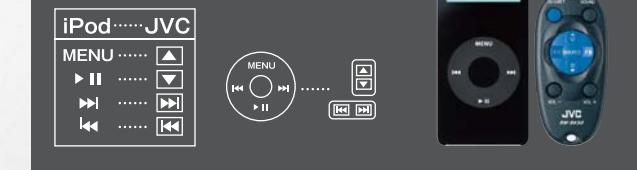

パワー効率と高音質をハイレベルで両立した
「MOS-FET 50W×4 ハイパワーアンプ」内蔵。

高効率と低歪率、高S/N比を実現する「MOS-FET 50W×4 ハイパワーアンプ」内蔵しました。位相合わせや低歪みの回路構成を実現し、キメ細かく透明感あふれる高音域の再生からエネルギーギッシュな重低音再生までリアルに再現。特にバスドラムやベースの立上りの鋭いキレのある低域をダイナミックに表現します。

好みの音質を手軽に設定できる「6モードCEQ」。

BASS, TREBLE, LOUDNESSの3つのトーンコントロールと、ROCK, CLASSIC, POPS, HIP-HOP, JAZZ, USERの6パターンのプリセットEQを内蔵し、音楽ジャンルに合わせて簡単に設定できます。また、好みの音質に調整したEQモードを1つユーザープリセットできます。

※その他の機能

- ●スピーカーの許容入力に合わせて内蔵アンプの出力を切替える「アンプゲインコントロール」機能搭載。
- ●+10/-10スキップ機能搭載。
- ●外部出力端子装備 (2系統)。
- ●ミュート機能搭載。
- ●放送局名登録 (30局・英数) 搭載。
- ●レベルメーター搭載。
- ●SSM機能 (FM) 搭載。
- ●交通情報ボタン装備。
- ●デイマー対応 (LCD)。
- ●オートアンテナ対応。
- ●時計機能装備。
- ●8cmCD対応。
- ●MP3対応CDチェンジャー対応。
- ●ワイヤレスリモコン付属 (RM-RK50)。