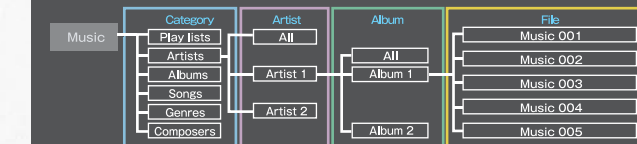

Ready for iPod®

●iPodのクリックホイールに近い操作性を実現