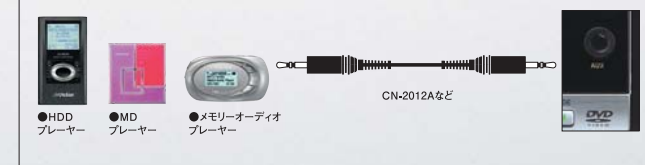

デジタルオーディオプレーヤーなどを手軽に接続できる「フロントAUX-IN端子」装備。

KD-DV5200シリーズは、フロントパネルに「フロントAUX-IN端子」を装備しました。ビクターのデジタルオーディオプレーヤー「alneo」をはじめ、ポータブルMDプレーヤーやSDメモリープレーヤー、音楽再生機能付き携帯電話、ビデオムービー(音声)、ポータブルTV(音声)など、様々なポータブル機器をステレオミニプラグでダイレクトに接続でき、カースピーカーで高音質に楽しめます。

ヘッドホン端子 ———— 直接接続 ———— フロントAUX-IN端子

iPod®専用インターフェースアダプターでiPod®接続が可能。

KD-DV5200シリーズは、iPod®接続コントロールに対応しました。iPod®専用インターフェースアダプター「KS-PD100」(別売)を介して、iPod®をKD-DV5200シリーズと接続。iPod®に充電しながらiPod®の音質はそのままに、カースピーカーから高音質で楽しめます。そして、iPod®に収録した楽曲データもiPod®と同じ階層イメージで選曲コントロールでき、半角英大文字・数字でディスプレイに表示できます。iPod®をクルマに持ち込みたい人にも最適です。