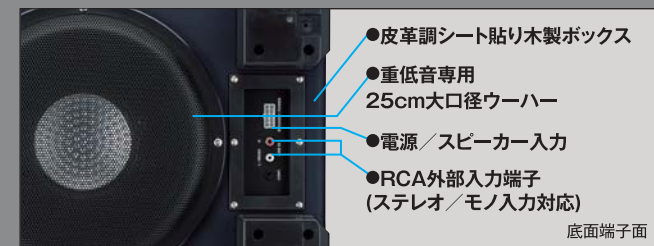

# SUB WOOFER

CS-GP2

New  
**CS-GP2**

アクティブサブウーハーシステム  
希望小売価格 46,200円(税抜44,000円/取付費別)

パワー感がさらにアップ! DVD5.1chシステム最適なダブルウーハー搭載。  
圧倒的な重低音を再生するアクティブサブウーハー。

25cmと16cmの2つの異なるサイズのウーハーを搭載した「2ウェイ大型アクティブサブウーハー」。

2つの異なるサイズのウーハーユニットを搭載した「2ウェイ大型アクティブサブウーハー」です。ボックス内部を2つに仕切り密閉した「ツイン密閉ボックス方式」を新しいウーハーユニットとMOS-FETパワーアンプに合わせて新設計。それぞれ独立したエンクロージャーとして、下部に迫力ある重低音を鳴らす25cmウーハーを搭載し、上部には伸びのある中低音を再生する16cmウーハーを24mm厚のパツフルに搭載。異なるサイズのウーハーを使用することで、中低音域から重低音域まで、ワイドな帯域をカバーし、トレードインスピーカーとのトータルなつながりを重視した音創りにしました。