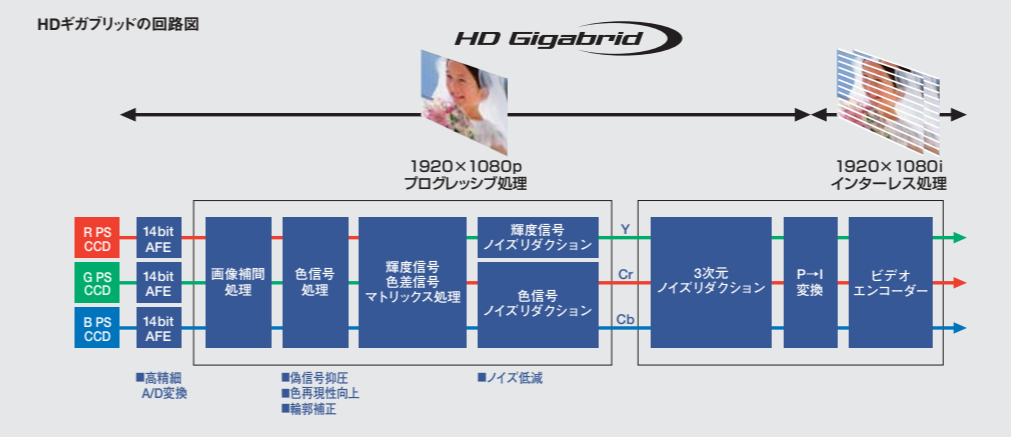

より美しく、フルハイビジョン撮影するために。
新開発の光学式手ブレ補正(OIS)システムを搭載。

画質の劣化が少ないシフトレンズ方式と独自のレンズサーボ&手ブレ検出処理のマッチングで、揺れの速さにかかわらず的確な補正を行ないます。手持ちでも、美しいフルハイビジョン撮影が可能です。

より思い通りに、フルハイビジョン撮影するために。
映像アシスト機能&マニュアル撮影機能も充実。

ピントが合っている部分を「赤・青・緑」で輪郭表示する<フォーカスアシスト>、露出オーバーを知らせる<ゼブラパターン表示>、マニュアルフォーカスリング、プログラムAEなど、多彩な撮影機能を装備。

ハードディスクムービーならではの
“安心・カンタン・便利”がいっぱい。

●重ね撮りの失敗なし。
自動的にハードディスクの空き部分から撮影をスタート。うっかり重ね撮りの心配もありません。

●失敗してもカンタン削除。
撮影に失敗したら、すぐその場でパッと削除。不要なシーンをため込むムダもカンタンに解消できます。

●3つの動画インデックスで見たいシーンを素早く頭出し。
オール/日付/イベントの3つの検索機能で、シーン探しも楽々。