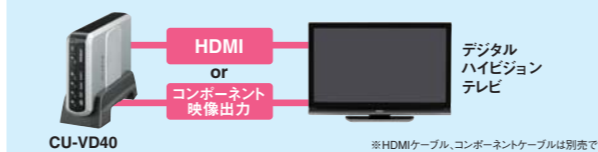

再生機能を省略した、シンプルDVDライターも用意。