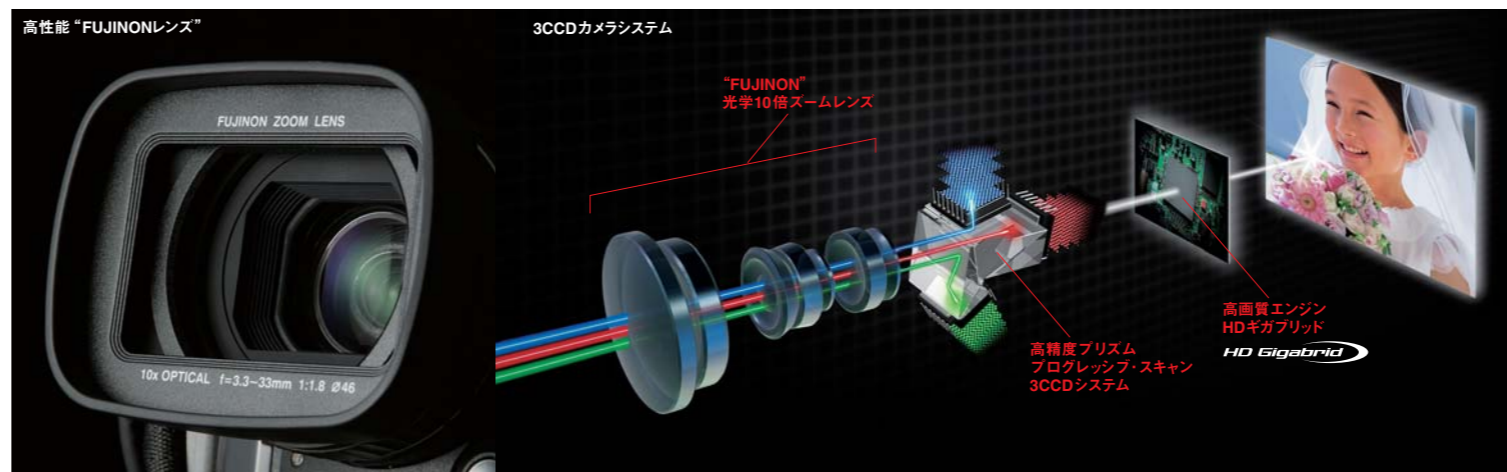

より美しく、フルハイビジョン撮影するために。
新開発の光学式手ブレ補正(OIS)システムを搭載。

画質の劣化が少ないシフトレンズ方式と独自のレンズサーボ&手ブレ検出処理のマッチングで、揺れの速さにかかわらず的確な補正を行ないます。手持ちでも、美しいフルハイビジョン撮影が可能です。

より思い通りに、フルハイビジョン撮影するために。
映像アシスト機能&マニュアル撮影機能も充実。

ピントが合っている部分を「赤・青・緑」で輪郭表示する<フォーカスアシスト>、露出オーバーを知らせる<ゼブラパターン表示>、マニュアルフォーカスリング、プログラムAEなど、多彩な撮影機能を装備。

ハードディスクムービーならではの
“安心・カンタン・便利”がいっぱい。

●重ね撮りの失敗なし。
自動的にハードディスクの空き部分から撮影をスタート。うっかり重ね撮りの心配もありません。

●失敗してもカンタン削除。
撮影に失敗したら、すぐその場でパッと削除。不要なシーンをため込むムダもカンタンに解消できます。

●3つの動画インデックスで見たいシーンを素早く頭出し。
オール/日付/イベントの3つの検索機能で、シーン探しも楽々。