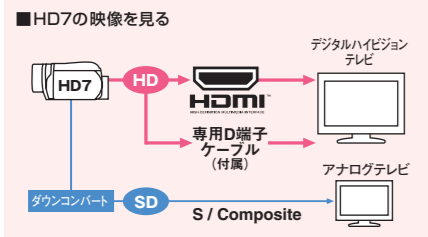

フルハイビジョンで撮影した思い出を、そっくりそのまの美しさで観賞する。その時活躍するのがHDMI端子。1本のケーブルでハイビジョンテレビと接続するだけで、鮮やかな映像の魅力をフルに楽しめます。では、普通のテレビでは?大丈夫。変換機能を備えていますから、ハイビジョンテレビ以外のテレビでも観ることができます。

※HDMIケーブルは別売です。

フルハイビジョンを
データで手軽にDVDに

残す

撮影した1920フルハイビジョン映像を
パソコンなしでDVDにする方法、用意しました。
<1920フルハイビジョン対応・DVDライター>