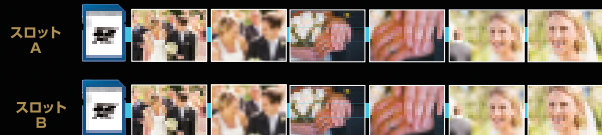

●同じ映像を2枚のカードに同時記録する“デュアル撮影モード”

※MOVモード撮影時はデュアル撮影モード/オートリカバリーモード/シームレス撮影機能は使用できません。

長時間の連続撮影を可能にする “デュアルバッテリー”

大容量バッテリー 2個を装着できる、デュアルバッテリーシステムを採用。約6時間10分*の連続撮影を実現しています。予備のバッテリーを用意しておけば、さらに安心。撮影を続けたままバッテリーの交換ができますから、長時間のイベントも録り逃しの心配なく記録できます。