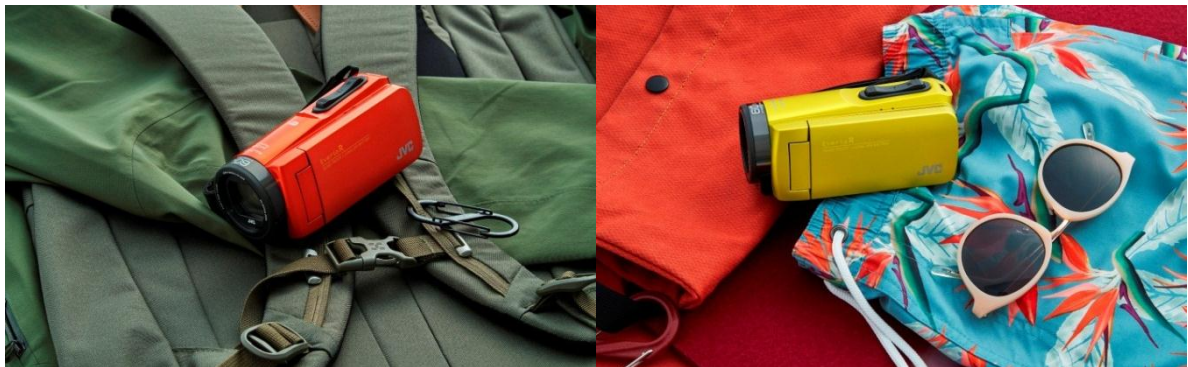

「防水」「防塵」「耐衝撃」「耐低温」対応 & 長時間撮影で好評の“Everio R”シリーズ 2018年新ラインアップ ハイビジョンメモリームービー“Everio R (エブリオR)” “GZ-RX680/R480”を発売

～防水性能の強化 & 「反射低減液晶モニター」を採用し、より幅広い撮影シーンに対応～

株式会社JVCケンウッドは、JVCブランドより、家庭用ビデオカメラの新商品として、アウトドアシーンでの撮影に最適な“Everio R (エブリオR)”シリーズから、ハイビジョンメモリームービー「GZ-RX680 (Wi-Fi®機能搭載)」「GZ-R480」の2モデルを2月中旬より発売します。

本機は、「防水」「防塵」「耐衝撃」「耐低温」に対応した4つの保護性能「QUAD PROOF (クワッド・プルーフ)」^{※1}の搭載に加え、本体内蔵の大容量バッテリーによる連続約4.5時間^{※2}の長時間撮影を実現。さらに、防水性能を強化するとともに、明るい環境下での視認性を向上させる「反射低減液晶モニター」を採用し、アウトドアシーンを含めたより幅広いシーンでの撮影に対応します。

※1：詳細は【4つの保護性能「QUAD PROOF (クワッド・プルーフ)」について】(P.5)をご参照ください。

※2：液晶バックライト標準時でのおよその目安です。

品名	愛称	型名	本体カラー	希望小売価格 (税抜き)	発売時期
ハイビジョン メモリー ムービー	エブリオR	GZ-RX680-A	サックスブルー	オープン価格	2月中旬*
		GZ-RX680-B	マットブラック		
		GZ-RX680-D	ブラッドオレンジ		
		GZ-R480-A	ネイビーブルー		
		GZ-R480-W	シャインホワイト		
		GZ-R480-Y	シトロンイエロー		

*発売時期が2月中旬から6月下旬に延期となりました(2018年1月26日付)。詳細はこちら (<http://www3.jvckenwood.com/dvmain/info_20180126.html>) をご覧ください。

＜企画意図＞

当社“Everio R (エブリオR)”シリーズは、4つの保護性能「QUAD PROOF (クワッド・プルーフ)」^{※1}の搭載に加え、大容量バッテリーの内蔵により長時間撮影に対応し、さまざまなアウトドアシーンでの動画撮影に適した家庭用ビデオカメラとして、高い評価を得てきました。

今回発売する2モデルは、より幅広いアウトドア・アクティビティシーンでの撮影に対応するため、防水性能を強化し、水中での撮影可能時間をより長くするとともに、新たに水深1mでの4時間^{※3}の撮影に対応。ハードなシーンだけでなく、浅瀬でのシュノーケリングや浜辺での水遊びなど、レジャーにおける動画撮影が楽しめます。さらに、明るい環境下での視認性を向上させる「反射低減液晶モニター」を採用し、まぶしい日差しの下でもストレスなく撮影ができます。

また、Wi-Fi®搭載モデル「GZ-RX680」は、簡単に接続設定ができるので、スマートフォンへの動画転送やSNSでの共有など、スマートフォンやタブレット端末との連携が手軽に行えます。

「SHARE YOUR ADVENTURES！」をコンセプトに、アウトドアを含む幅広いシーンにおいて、撮って、見て、シェアして楽しめる、新たな「動画活用ツール」として提案します。

※3：水深1mで間欠的に4時間の浸水をさせる(30分の浸水、15分の休憩を4時間にわたり繰り返す)当社の耐水試験に合格。