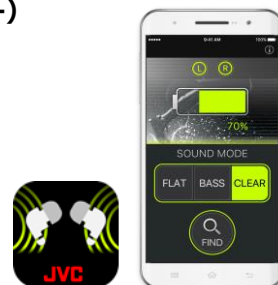

<アプリケーションイメージ>

<イヤホン補償サポート（紛失・水没・破損補償制度）について>

本製品には、東京海上日動火災保険株式会社の動産総合保険を付帯しています。

※東京海上日動火災保険株式会社による保険適用は 2019 年 5 月 31 日で終了。但し、補償サポートは継続して当社グループにて対応しています（2019 年 5 月 31 日付）。

万が一、不測かつ突発的な事故によって製品の破損や紛失^{※4} が起きてしまった場合、イヤホン部分についてお客様に自己負担金 5,000 円をお支払いいただくことで、補償期間中 1 回に限り、新品の代替品に交換させていただくことが可能です。本制度の詳細は、当社ホームページをご確認ください。

※4：紛失補償対象は、片側のみ紛失した場合で、両方を紛失された場合は補償対象となりません。

■「イヤホン補償サポート」詳細説明ページ

<http://www3.jvckenwood.com/accessory/headphone/hoken/>