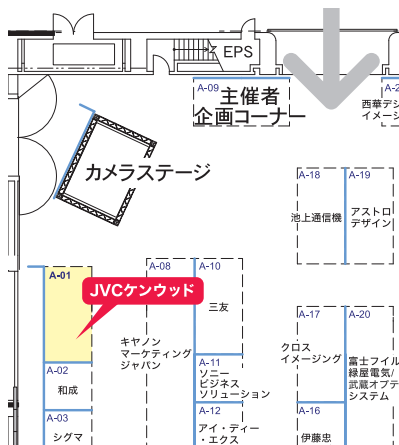

IP リモートプロダクションシステム

- ライブプロダクションシステム: Streamstar X series, SCOREPLUS
- HD PTZ カメラシステム: KY-PZ100, RM-LP100
- 4K メモリーカードカメラレコーダー: GY-HM250(新商品)
SPORTS をキーワードに小規模なライブ制作とストリーミング配信スタジオの高品位かつライトアセットな映像制作ソリューションをご提案します。また、GY-HM250によるワンマンライブ制作システムをデモンストレーションします。

第3回 関西放送機器展

KANSAI BROADCASTING EQUIPMENT EXHIBITION (KBEE)

2018年 7/11 [水] 10:00 ▶ 18:00 ・ 7/12 [木] 10:00 ▶ 17:00
大阪南港 ATCホール B2F 大阪市住之江区南港北 2-1-10

ブース番号: Aホール A-01

開催会場アクセス

お問合せ先

株式会社 JVCケンウッド メディア事業部 ソリューションビジネスユニット 国内ソリューション部