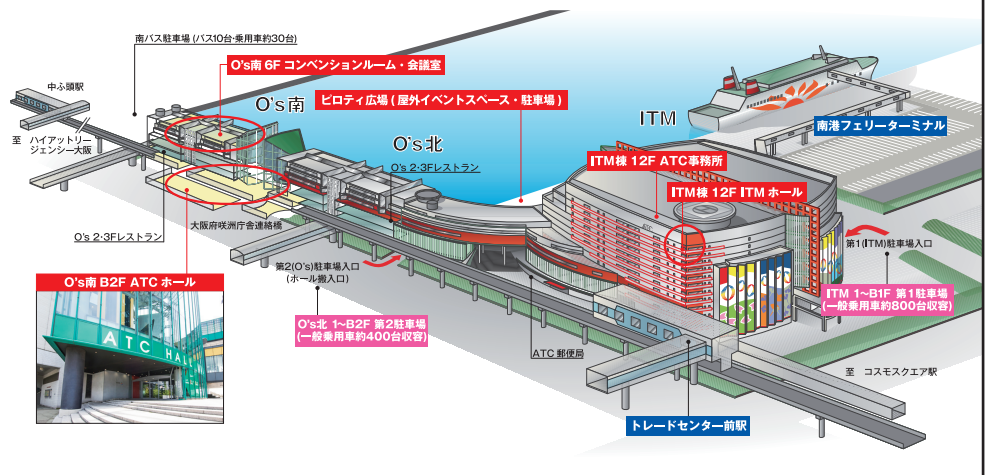

高画質・高品質でつながる CONNECTED CAM

CONNECTED CAM システム

- 2/3 インチ HD メモリーカードカメラレコーダー: GY-HC900(新商品)
- Dockable 型 IP 伝送中継器 (ボンディングシステム): SFE-CAM(参考出品)
NAB2018にて発表した、CONNECTED CAMシリーズ GY-HC900を西日本エリアで初お披露目。SFE-CAMとの組み合わせにより、ENG 中継システムのダウンサイジングをご提案します。

IP リモートプロダクションシステム

- ライブプロダクションシステム: Streamstar X series, SCOREPLUS
- HD PTZ カメラシステム: KY-PZ100, RM-LP100
- 4K メモリーカードカメラレコーダー: GY-HM250(新商品)
SPORTS をキーワードに小規模なライブ制作とストリーミング配信スタジオの高品位かつライトアセットな映像制作ソリューションをご提案します。また、GY-HM250によるワンマンライブ制作システムをデモンストレーションします。

第3回 関西放送機器展

KANSAI BROADCASTING EQUIPMENT EXHIBITION (KBEE)

2018年 7/11 [水] 10:00 ▶ 18:00 ・ 7/12 [木] 10:00 ▶ 17:00
大阪南港 ATCホール B2F 大阪市住之江区南港北 2-1-10

ブース番号: Aホール A-01

開催会場アクセス

お問合せ先

株式会社 JVCケンウッド メディア事業部 ソリューションビジネスユニット 国内ソリューション部