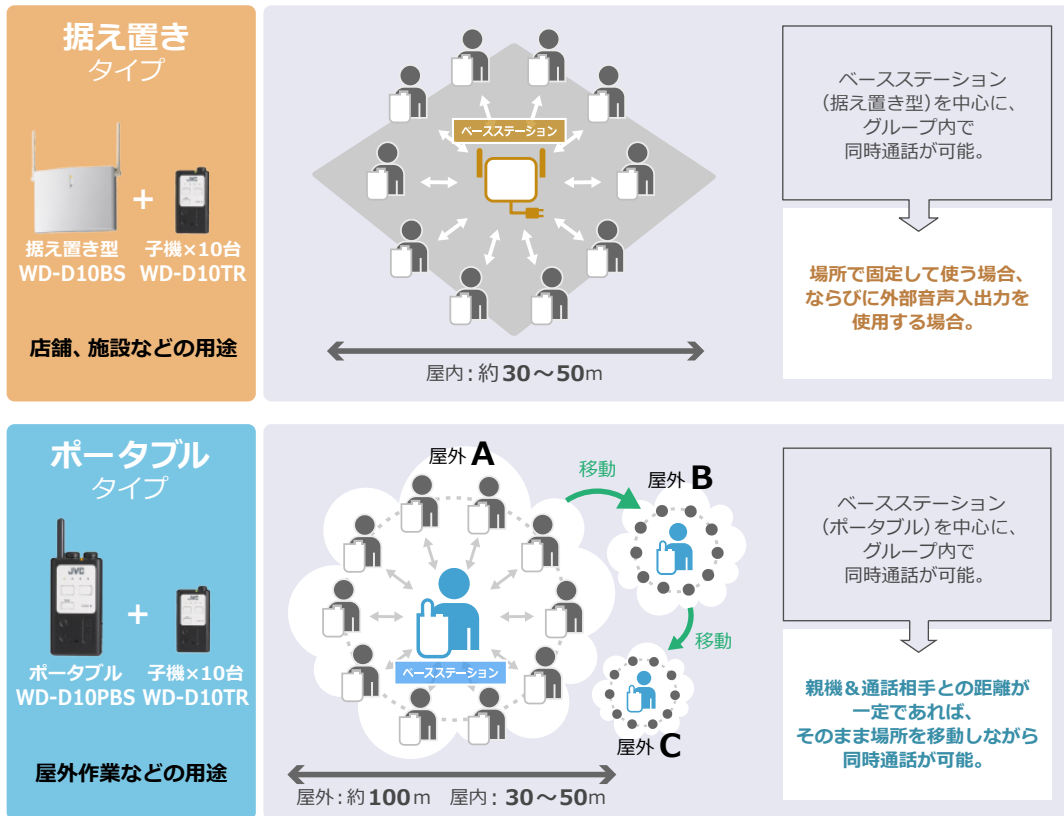

1.9GHz帯 DECT準拠方式採用

デジタルならではの高品位通話で、より快適な情報伝達を実現。報告、情報共有、指示などのスタッフ間の連絡がストレスなく行え、スマートな業務運営をサポートします。騒々しい環境でも通話でき、複数のスタッフ間で同時通話が可能なため、業務コミュニケーションツールとして最適です。子機最大10台で同時通話ができます。

防水 & タフ設計および簡単操作で様々なシーンで活用できます。

IP67相当と MIL規格クリアの耐衝撃ボディ

優れた防塵・防水性能と堅牢設計の子機です。屋外での雨や埃の環境下でも運用できます。無線局免許・資格は不要、小型・軽量でシンプル操作の実現によりどなたでも使用できます。
*アメリカ国防省軍用規格 MIL-STD-810C~Gの11項目をクリア

運用スタイルに合わせた充実の通話機能を装備。

充実のマイクロホン

作業中に手を止めることなくハンズフリーでの通話やVOX設定が可能です。マイクロホンは、スタンダードな胸元装着タイプ(タイプピン型)、帽子などを被った状態で使用できる耳掛けタイプのヘッドセットを用意しています。

■ 提案システム

※WD-D10PBSとWD-D10TRでは通話距離が異なります。見通し距離を目安にご使用ください。
子機の通話距離の目安（見通し）：WD-D10TR 約100m（屋外）/約30～50m（屋内）、WD-D10PBS 約250m（屋外）/約50m（屋内）。
ベースステーションの設置場所、建物の材質、什器などにより通話距離は異なります。

■ その他の特長

- ・コンパクトサイズで約24時間の長時間運用（WD-D10TR）
名刺サイズで約120gの軽量設計。バッテリーは約24時間の長時間運用が可能です。
- ・グループ運用機能
担当別/作業グループ別など最大4つまでのグループ運用が可能で、必要な情報を必要なスタッフだけに伝達できます。
- ・リスニングモード
同時通話できる通常モードに加え、受信専用の子機を最大64台まで登録でき、多人数での情報共有に対応します。
- ・設定状況を案内する「音声ガイド」
- ・バッテリー残量表示
- ・誤操作防止のキーロック設定
- ・設定ソフトウェア WD-ZS10 のダウンロードサービス

< ベースステーション WD-D10BS / ポータブルベースステーション WD-D10PBS（親機） >

- ・建物内など固定した場所で運用する際は「据え置きタイプ（WD-D10BS）」、屋外など電源が取れない場所で運用する場合は「ポータブルタイプ（WD-D10PBS）」から選択できます。
- ・最大4台まで接続でき、通話エリアの拡張が可能（WD-D10BSのみ）。
- ・音声入出力端子の装備により、放送設備との連携が可能です（WD-D10BSのみ）。
- ・据え置き運用に加え、軒下設置や壁/天井にも設置可能（WD-D10BSのみ）。
- ・KENWOOD無線機と接続し、離れたインターカムシステム間を無線機でつなぐことが可能。