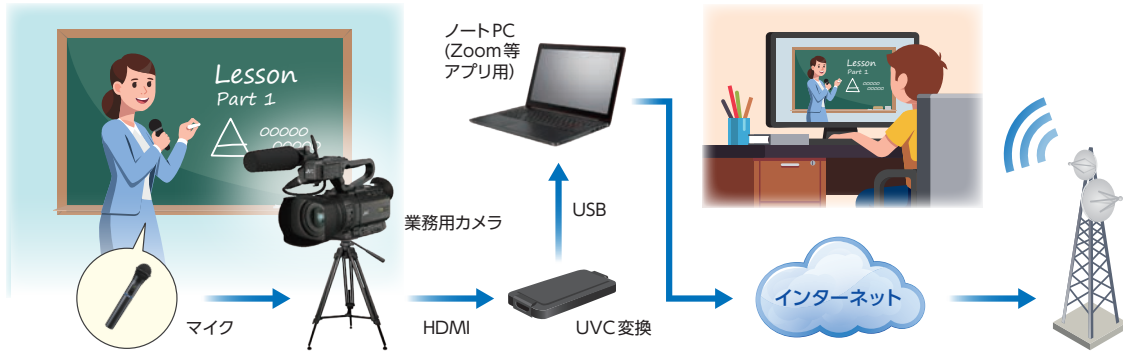

文教 ソリューション

リモート授業を簡単、高画質で配信したい

お客様の課題

- ☑ すばやく簡単にセットアップしたい
- ☑ いま使用しているパソコンにそのまま接続したい
- ☑ より高画質な映像でライブ配信したい

JVCのご提案

【ご提案 その①】

業務用ビデオカメラでの簡単、高画質ライブ配信システムをご提案いたします。

商品	モデル名	数量	商品	モデル名	数量
業務用ビデオカメラ	GY-HM250	1	HDMI ⇒ UVC 変換(USB)	市販品	1
マイクロホン	市販品	1	ビデオカメラ用三脚	市販品	1
HDMIケーブル	市販品	1	USBケーブル	市販品	1

※パソコン機器、ライブ配信用アプリ、インターネット回線設備は既設設備。 ※市販品の推奨機器につきましてはお問合せください。