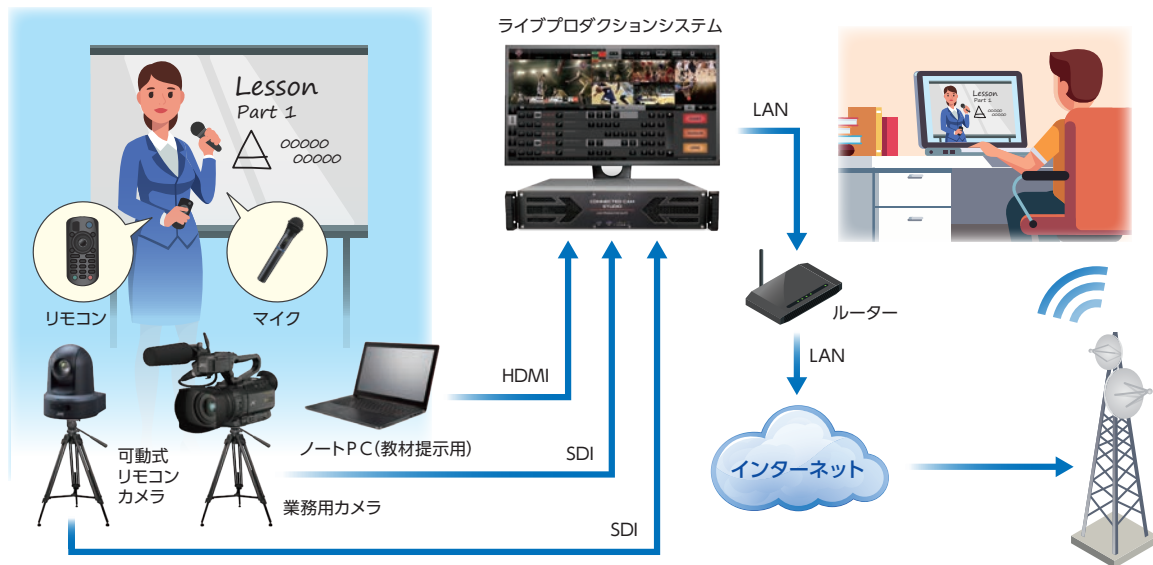

※パソコン機器、ライブ配信用アプリ、インターネット回線設備は既設設備。 ※市販品の推奨機器につきましてはお問合せください。

■ 簡単セットアップ

ビデオカメラとパソコンを接続するだけなので、素早く、簡単にセットアップできます。教室間の移動や他の撮影場所からのライブ配信が簡単に行えます。

■ ご使用のパソコンに接続

ビデオカメラのHDMI出力映像を簡単にパソコンに取り込める「HDMI⇒USB変換アダプター」、UVC (USB Video Class) を使用することで高画質なライブ配信が実現します。市販のライブ配信用アプリケーションで利用できるため、いままで使い慣れたアプリのまま、ライブ配信することも可能です。

■ 高画質な映像でライブ配信

GY-HM250は、一般的なビデオカメラよりも高精細、高画質の美しい映像を配信可能な放送局レベルのプロ仕様ビデオカメラです。マクロ機能付きの光学12倍ズームレンズを搭載しており、クローズアップ用カメラ、ワイドショット用カメラとして、多目的に活用できるビデオカメラです。また、カメラ本体でのSDカードによる収録にも対応しているため、高画質の映像で残すこともできます。

【ご提案 その②】 可動式カメラで場面を切り替えての高画質配信をご提案

POINT

- ① PTZビデオカメラならば事前に記憶したカメラポジション(パン、チルト、ズーム)をリモコンで切り替えられます。
- ② ご使用のパソコンにビデオカメラを接続して使用できます。市販のライブ配信用アプリケーションで利用できるため、いままで使い慣れたアプリのまま、ライブ配信することも可能です。

商品	モデル名	数量	商品	モデル名	数量
業務用PTZビデオカメラ	KY-PZ100B	1	HDMI ⇒ UVC変換(USB)	市販品	1
集音マイク	市販品	1	ビデオカメラ用三脚	市販品	1
HDMIケーブル	市販品	1	USBケーブル	市販品	1

※パソコン機器、ライブ配信用アプリ、インターネット回線設備、モニターは既設流用。 ※市販品の推奨機器につきましてはお問合せください。

【ご提案 その③】 授業のLIVE配信 or 録画配信のご提案

POINT

- ① 固定カメラとPTZカメラでのマルチカメラ映像とPCでの教材などのスライド映像をスイッチング。
- ② ライブプロダクションシステム KM-IP4100から任意のLIVE配信サービスに配信可能。
- ③ 配信された映像をKM-IP4100に最大8時間保存。いつでも録画配信が出来ます。