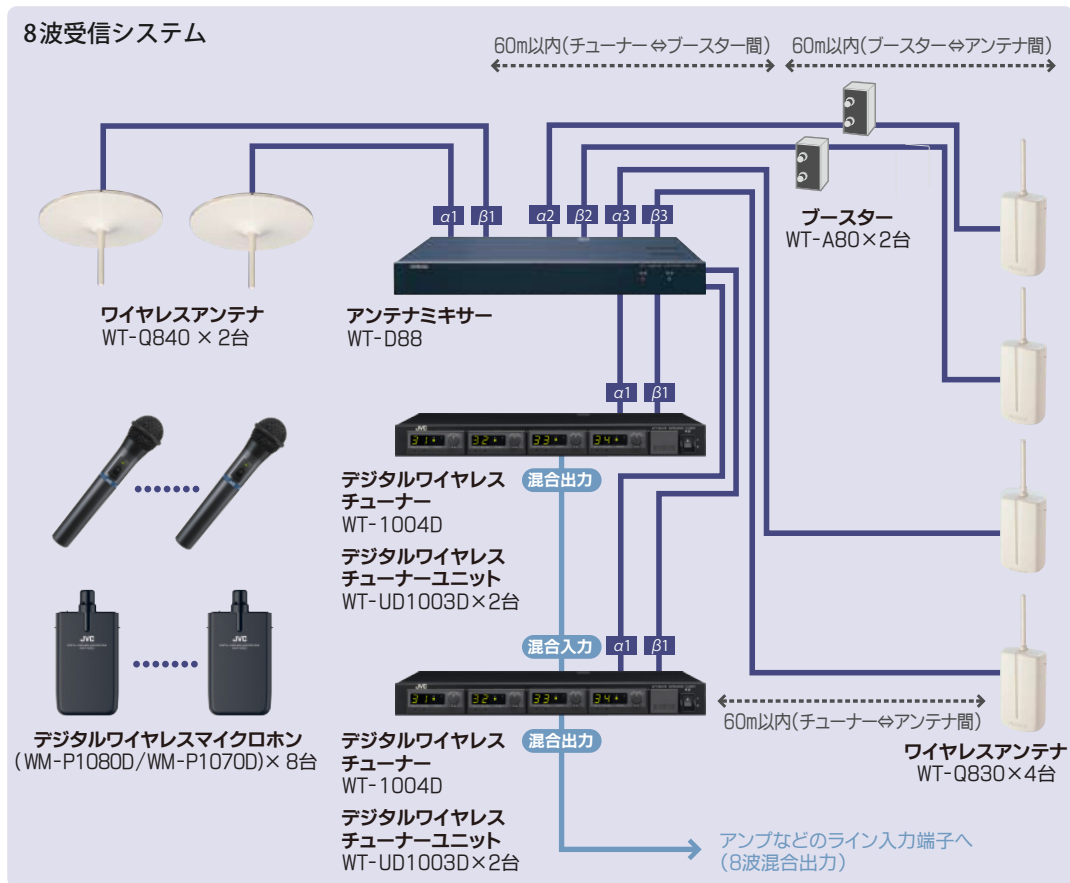

デジタル方式採用

デジタルならではの聴き取り易い明瞭音声を実現しています。隣の部屋と混信が無く、クリアな音質が求められる会議室に最適です。

セキュリティ機能を備え、最大15波の同時使用が可能です。

セキュリティ機能、多チャンネルモード搭載マイクロホンとチューナー間でID認証を行う「セキュリティ機能」による盗聴防止に対応しています。チャンネル間の干渉に強く、同一空間で最大マイク15本の同時使用が可能です。また、外部からの妨害波の耐性強化により干渉が起これにくくなっています。

使用スタイルに合わせたマイクを選択できます。

4タイプのマイク

ハンド型/ペンダント型/ヘッドセット型/タイピン型の4種類のマイクを用意。使用スタイルに合わせて選択できます。

■ 提案システム

※アンテナミキサー(WT-D88)の有無にかかわらず、ワイヤレスアンテナからワイヤレスチューナーまでのケーブル長は60m以内で接続してください。
※ワイヤレスアンテナからワイヤレスチューナーまでのケーブル長が60m以上になる場合は、ブースター(WT-A80)を使用してください。

■ その他の特長

- ・ 既設機器の流用が可能
当社アナログ方式の800MHzワイヤレスマイクシステム WT-900 シリーズの一部関連機器の流用が可能。リニューアル時に配線工事と合わせコスト削減ができます。
- ・ 設定支援アプリケーションソフト(Windows版) WT-ZS1000Dのダウンロードサービス
チューナー/マイクのステータス表示/受信状況の確認、電波状況のリアルタイム確認、ウォークテスト機能によるマイクの電波状況/エラー推移のリアルタイム確認が可能です。
- ・ マイクごとの電池残量をチューナーから確認可能
- ・ 混信・妨害ノイズを低減するエリア設定スイッチ搭載
電界強度が分かるエリアチェックスイッチ内蔵
- ・ マイクは乾電池/充電式電池の2ウェイ方式