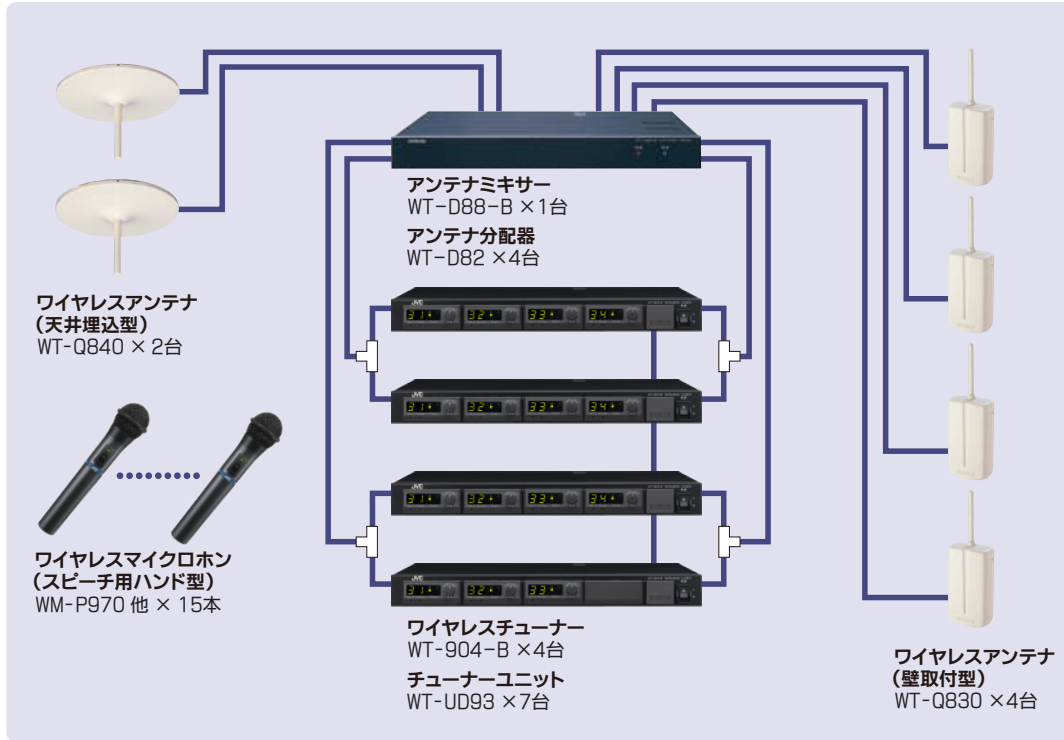

※ 使用条件があります。標準モードでは最大 6本です。

使い方に合わせて選べる充実のマイクラインアップです。

多彩なマイク

自然なアナウンスを実現するスピーチ用ハンド型 (WM-P970)、心地よく歌えるボーカル用ハンド型(WM-P902)、プレストーク型 (WM-P772) さらに首掛けタイプのペンダント型(WM-P980)、に加え、タイピン型 (WM-P980+WT-UM80)、ヘッドセット型(WM-P980+WT-UM82)のハンズフリータイプなど多彩なマイクロホンを用意しています。

30波対応システム

下図のように15波対応システムを2組構築し、それぞれの周波数設定を15Aグループ、15Bグループにすることで30波に対応します。

■ その他の特長

- 800MHz帯専用周波数帯の採用により混信の少ない明瞭な音声を実現。
- PLLシンセサイザ方式によりマイクの増設が簡単にでき、全30チャンネルに対応。
- ダイバシティ方式の採用により、移動しながらの使用でも音途切れが少なく安定した放送が可能。
- コンパンダ方式でノイズの少ないクリア音声を実現。
- 混信・妨害ノイズを低減するエリア設定スイッチ内蔵。
- 電界強度がわかるエリアチェックスイッチ内蔵。
- チューナーユニットは増設の簡単な前面からのプラグイン方式。
- チューナーユニットごとにグループ/チャンネルの設定可能。
- アンテナは合計4台接続可能 (α・β各2)。
- 周辺機器にマッチするパネル面 (ブラック/ライトグレー) を選択可能。