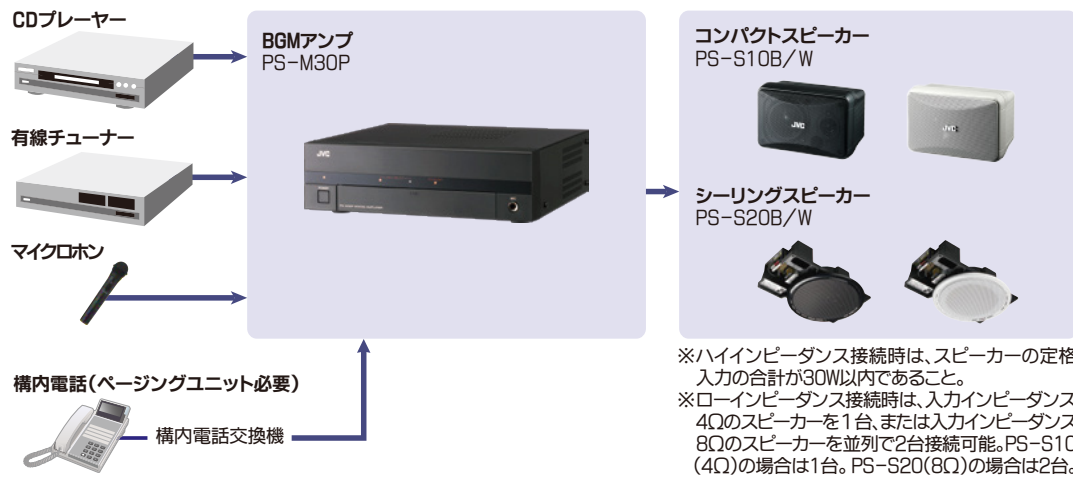

誤操作防止のためスイッチ類はフロントドア内に収納し、お店のフィーリングを損なわない洗練されたデザイン設計です。

スイッチ1つで最適音場を創り出します。

広範囲に均一な音質でクリアに再生イコライザー機能により最適音場に調整できます。スピーカー「PS-S10/PS-S20」使用時、音源や空間に合わせて高域から低域まで全体のバランスを整えることにより、BGMは心地よく、アナウンス放送時には聞きとりやすい再生を実現します。

アナウンス放送時、BGM音量を自動的に下げます。

アナウンス放送優先回路を搭載

マイク放送や電話ページング時に、BGM(ライン入力)の音量を自動的に下げることができます。

■ 提案システム

■ その他の特長

- BGM & アナウンス放送に最適な30W出力。
- ハイ/ローインピーダンス対応。
- マイク×1、ライン×2、ページング×1の入力回路。
- 有線チューナーなどを接続可能な電源アウトレット装備(電源非連動)。