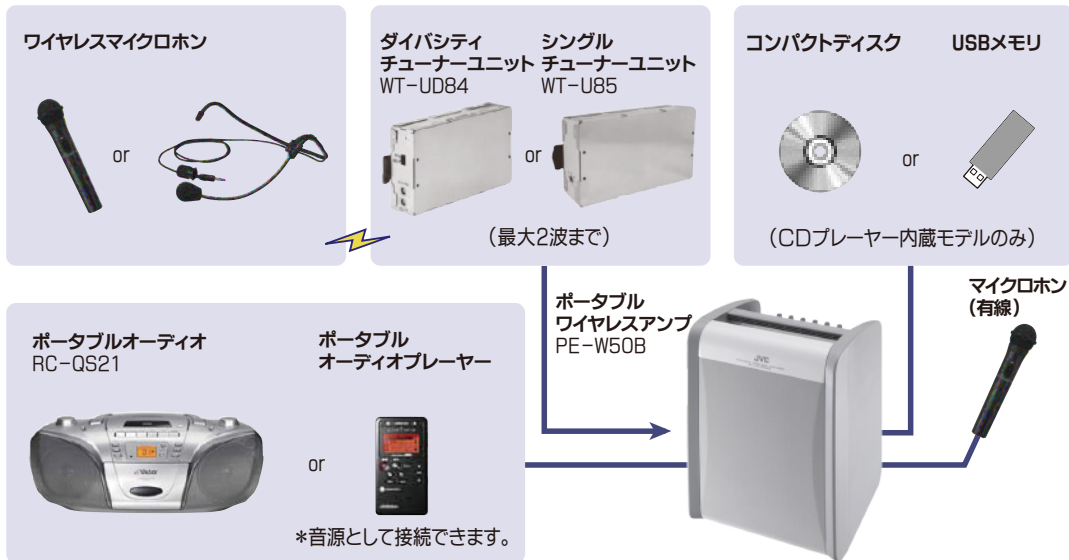

マイク/アンプ/スピーカーがセットになっているので販売促進活動やイベント、緊急時に簡単に拡声できます。

コンパクト&スタイリッシュ

質量約 6kg、B4サイズの軽量 & コンパクト設計、キャリングハンドル装備で場所を選ばず持ち運びが容易です。また、本体内部にワイヤレスマイクを収納可能です。乾電池での駆動も可能ですので、AC100V 電源コンセントの無い場所でも使用できます。

大音量、明瞭再生で比較的遠くまで聞こえます。

高音質と大音量を実現

最大出力 25W (AC 電源時)、キレの良い低音と力強い中音域のパワフルでクリアなサウンドを実現。さらに声の子音を強調することで聴き取り易い「話し上手モード」を搭載しています。

ワイヤレスマイクも2本同時に使えます。

ワイヤレスマイク対応

ワイヤレスマイク2本同時使用が可能 (ワイヤレスチューナー2台組込時)。追加でコード付き (有線) のマイクも対応でき、ワイヤレスマイクは、ハンド型のほかペンダント型/タイピン型/ヘッドセット型から選択できます。

■ 提案システム

< PE-W50B シリーズ >

機能で選べる8つの充実ラインアップ

	チューナー	音源への対応				組込・同梱品区分		
		有線 マイク 対応	ワイヤレス マイク 対応	CD 再生 対応	USB メモリ 対応	シングル チューナー 同梱	ダイバシティ チューナー 同梱	ワイヤレス マイク 1本同梱
PE-W50B	ワイヤレス2波組込可能 (別売)			—	—	—	—	—
PE-W51DB	ダイバシティ1波標準対応			—	—	—		—
PE-W51SB	シングル1波標準対応			—	—		—	—
PE-W51SB-M	シングル1波標準対応			—	—		—	
PE-W50CDB	ワイヤレス2波組込可能 (別売)					—	—	—
PE-W51DCDB	ダイバシティ1波標準対応					—		—
PE-W51SCDB	シングル1波標準対応						—	—
PE-W51SCDB-M	シングル1波標準対応						—	